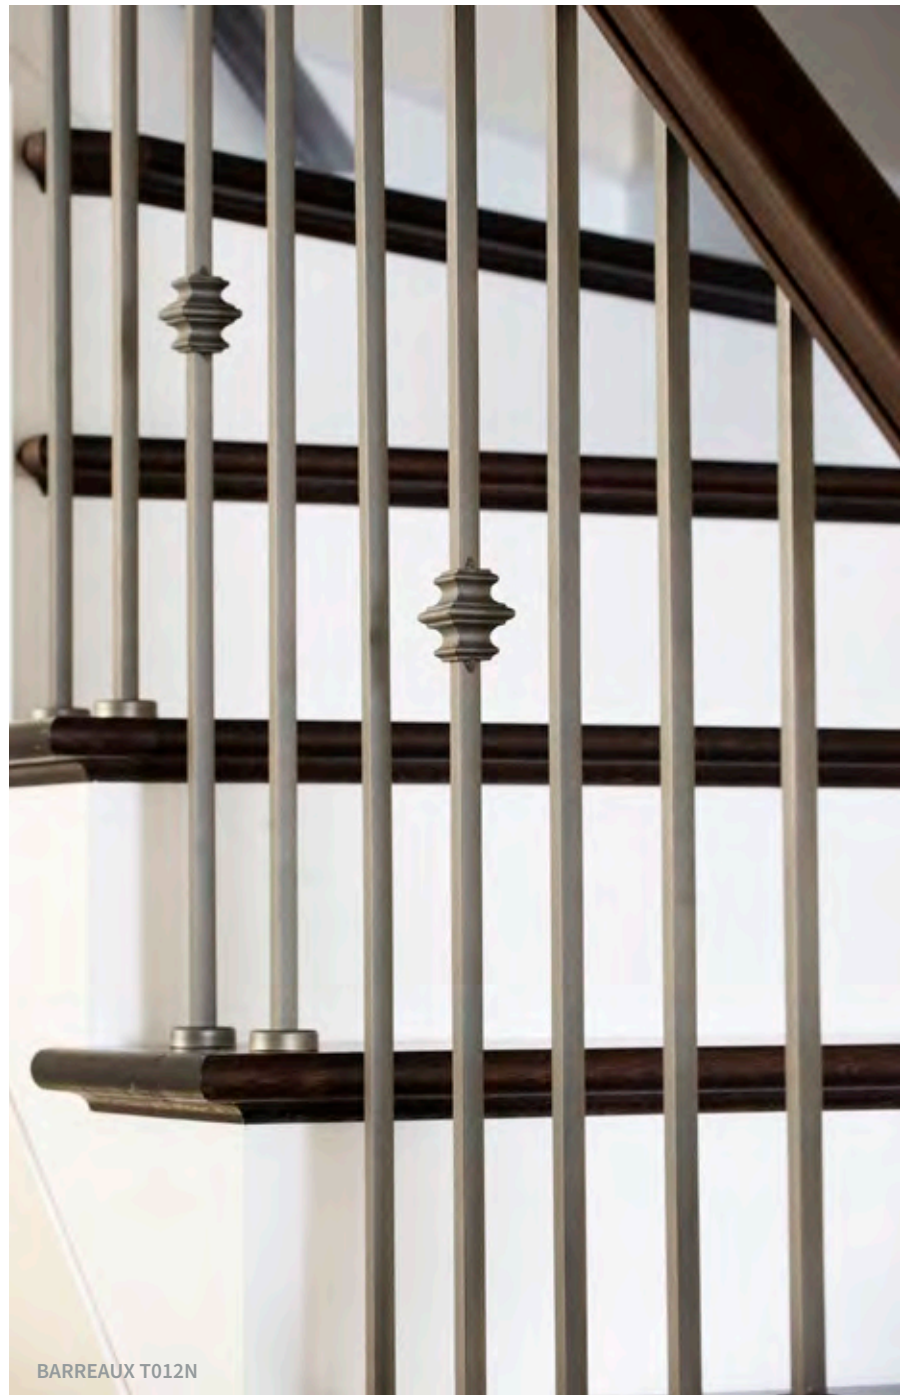

POTEAUX BOIS CARRÉS ET RONDS
SQUARE AND ROUND POSTS

POTEAUX BOIS TOURNÉS
LATHED POSTS

POTEAU PTC156

POTEAUX DE MÉTAL
METAL POSTS

F08

F09

PTC156

PTR168

PTC200

POTEAU PTR168

Barreaux

Balusters

BARREAUX DE BOIS
WOODEN BALUSTERS

134 1 1/16"	134C 1 1/16"	134D 1 1/16"	134 4G 1 1/16"	134F 1 1/16"	7814C 1 3/16" x 1 1/4"	7814D 1 3/16" x 1 1/4"	7814 3G 1 3/16" x 1 1/4"	334R 1 1/4"	334C 1 1/4"	422 1 1/4"	422B 1 1/4"	120 1 1/4"	220 1 1/4"
----------------	-----------------	-----------------	-------------------	-----------------	---------------------------	---------------------------	-----------------------------	----------------	----------------	---------------	----------------	---------------	---------------

BARREAUX GT010

BARREAUX DE MÉTAL
METAL BALUSTERS

GT010 H010 H058 H096 H01E H01E-2 H010E T010 T011 T011-2 T010D T012D T012D-2 T038 T058 T030C T031C T032C

Couleurs et finis de fer forgé
Metal colour and finish