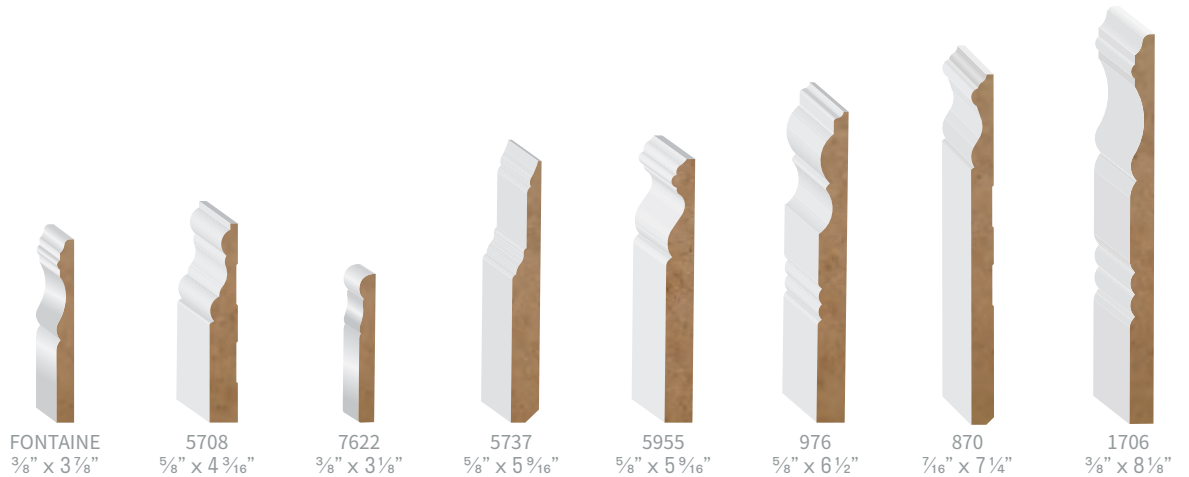

Tablettes

Shelves

Accessoires
de
Salle de bain
Bathroom accessories

SÉRIE R

SÉRIE C

Boiseries

Mouldings

Fibre de bois | Pré-apprêté

MDF / Pre-primed

collection zen

PLINTHES
BASEBOARDS

CADRAGES
CASINGS

1/4 DE ROND
QUARTER ROUND

Ogees
Crown Mouldings

collection standard

PLINTHES
BASEBOARDS