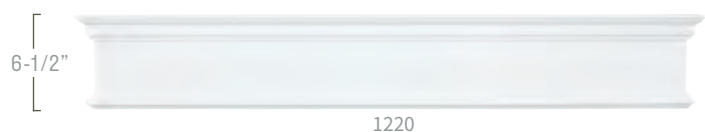

Boiseries architecturales

Architectural Mouldings

TÊTES FRANÇAISES
DOOR HEADS

SEUILS DE FENÊTRES
WINDOW SILLS