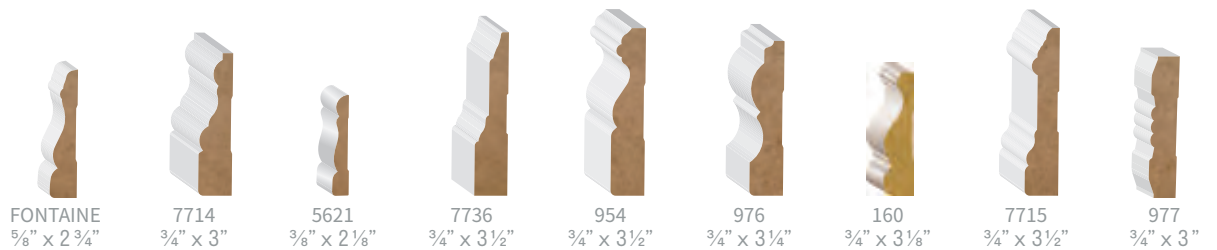

CADRAGES
CASINGS